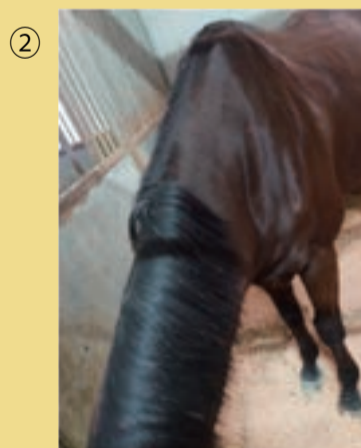

② つむじがあつて
面白いです