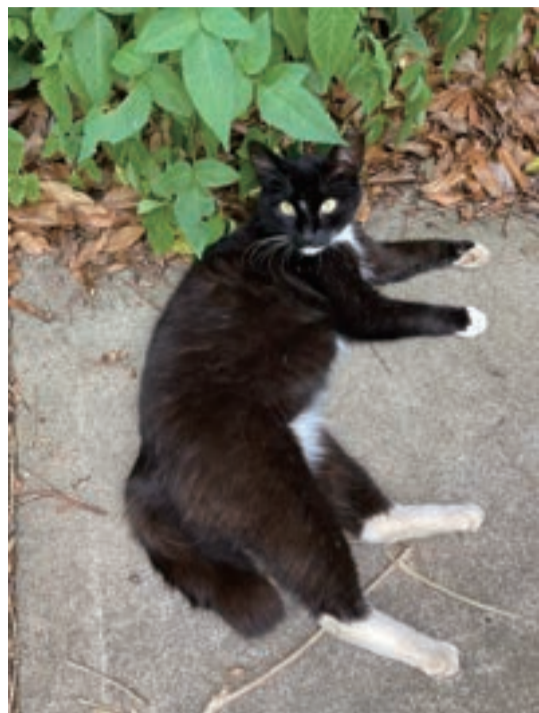

マーブル ちゃん

楓ちゃん、もみじちゃん

自慢の
ウチの子★

うにあ ちゃん

レディー ちゃん

ひろたき ちゃん

キキ ちゃん

モカ ちゃん

馬のおはなし

こんにちは、営業部の小山です。世の中が少しずつ動き出してきていて、外に出るのが好きな私にとっては嬉しいです。

ところで、「流鏝馬(やぶさめ)」という武術をご存知でしょうか。

猛スピードで走る馬にまたがりながら、弓を引いて矢的を討つもので、神事やお祭りなどで行われることが多いです。私が所属している乗馬クラブでもイベントとして時々行われます。

見ているととてもカッコイイですね。ところが、これは見るのとやるのでは大違い。足や背中の筋肉をものすごく使います。馬にまたがって手綱を持たずに疾走するだけでも大変なのに、足で身体を支えながら、体をねじって横にある的を目がけて矢を放つのです。相当な訓練をしないと、うまく弓が引けません。弓を引いて真っすぐ矢を放